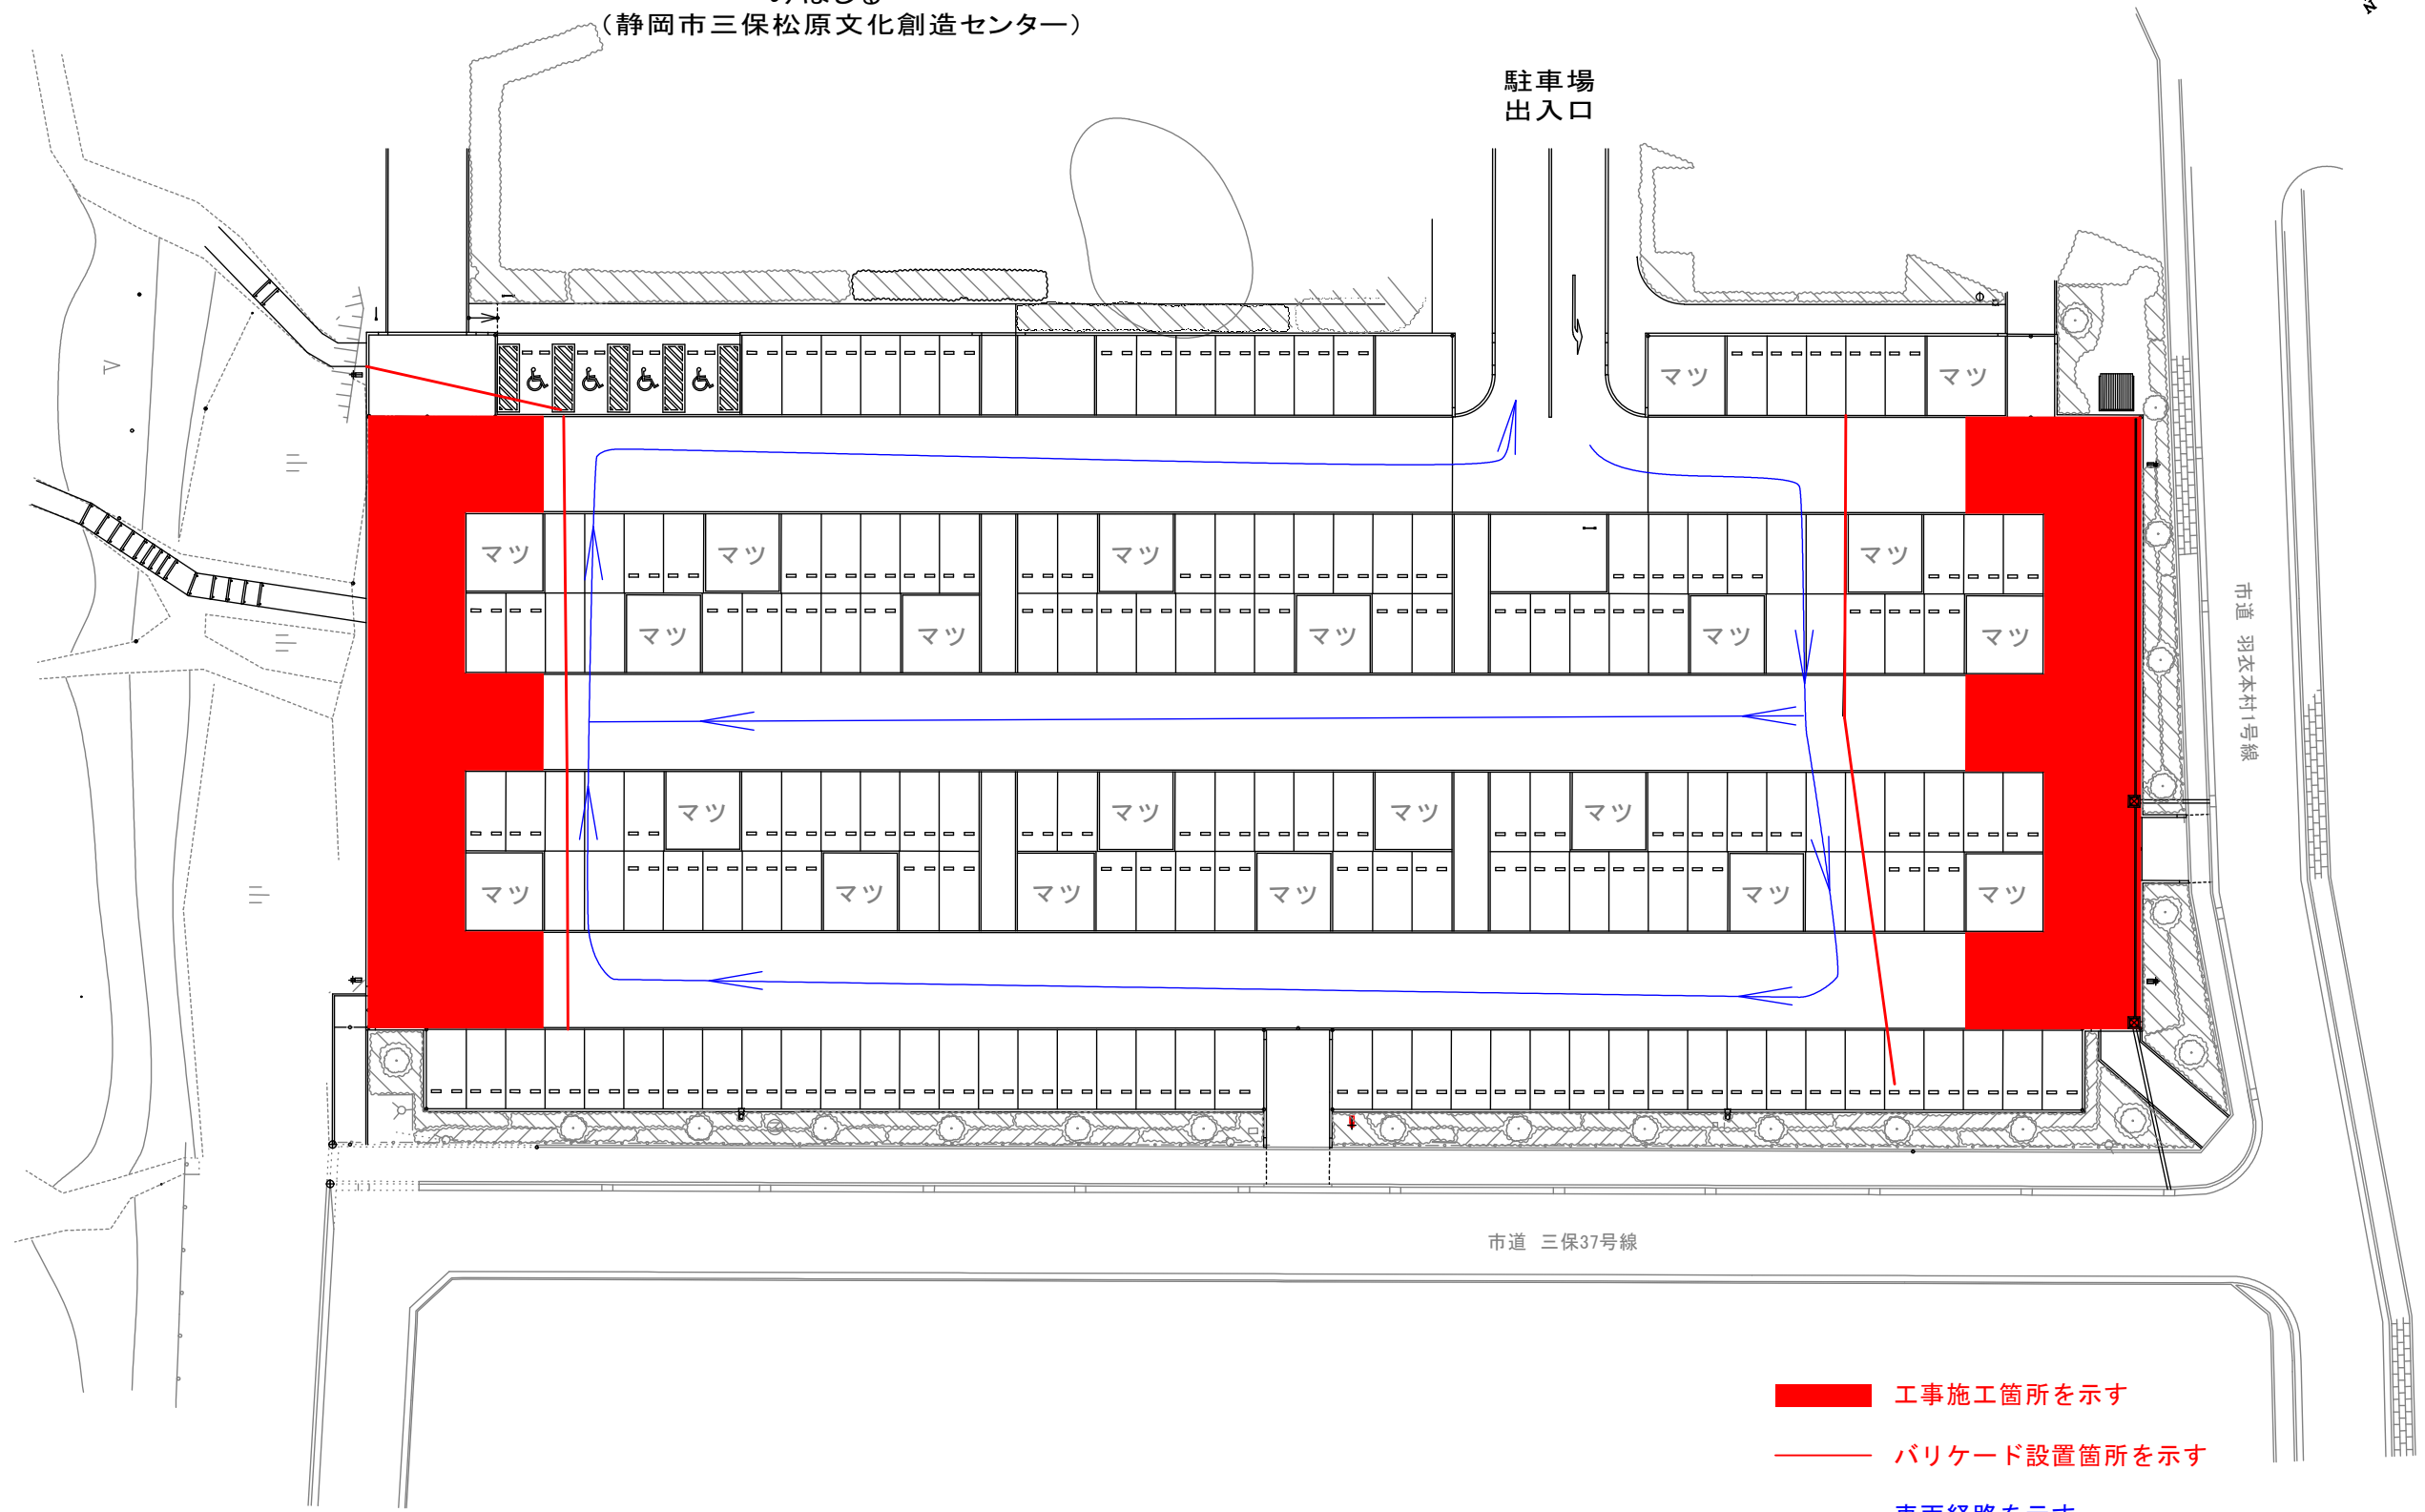

駐車場車両規制図

みほしるべ
(静岡市三保松原文化創造センター)

駐車場
出入口

- 工事施工箇所を示す
- バリケード設置箇所を示す
- 車両経路を示す