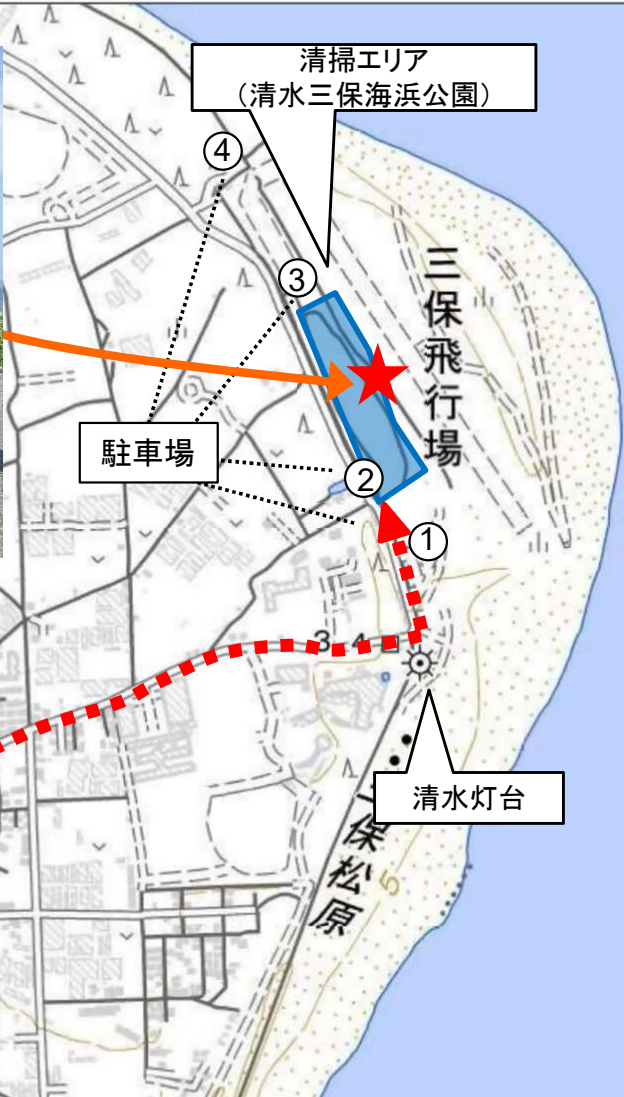

清水三保海浜公園四阿(8:30集合)

清掃エリア
(清水三保海浜公園)

駐車場

三保飛行場

清水灯台

静岡市
清水区

三保造船所
ファミリーマート

「灯台入口」交差点を右折してください

ファミリー
マート

御穂神社

鎌ヶ崎

羽衣公園駐車場
みほしるべ